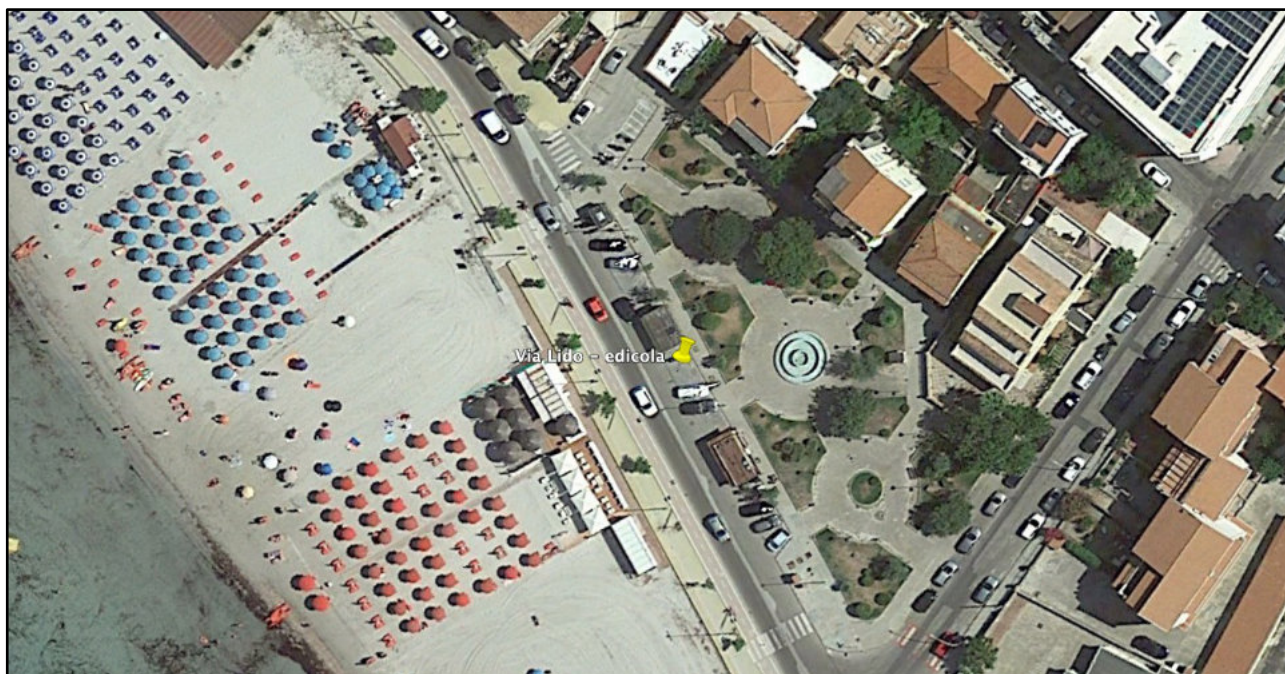

Via Lido

Via Lido, fianco Edicola - fino a un massimo di n. 2 stalli automobili e n. 2 stalli motocicli.