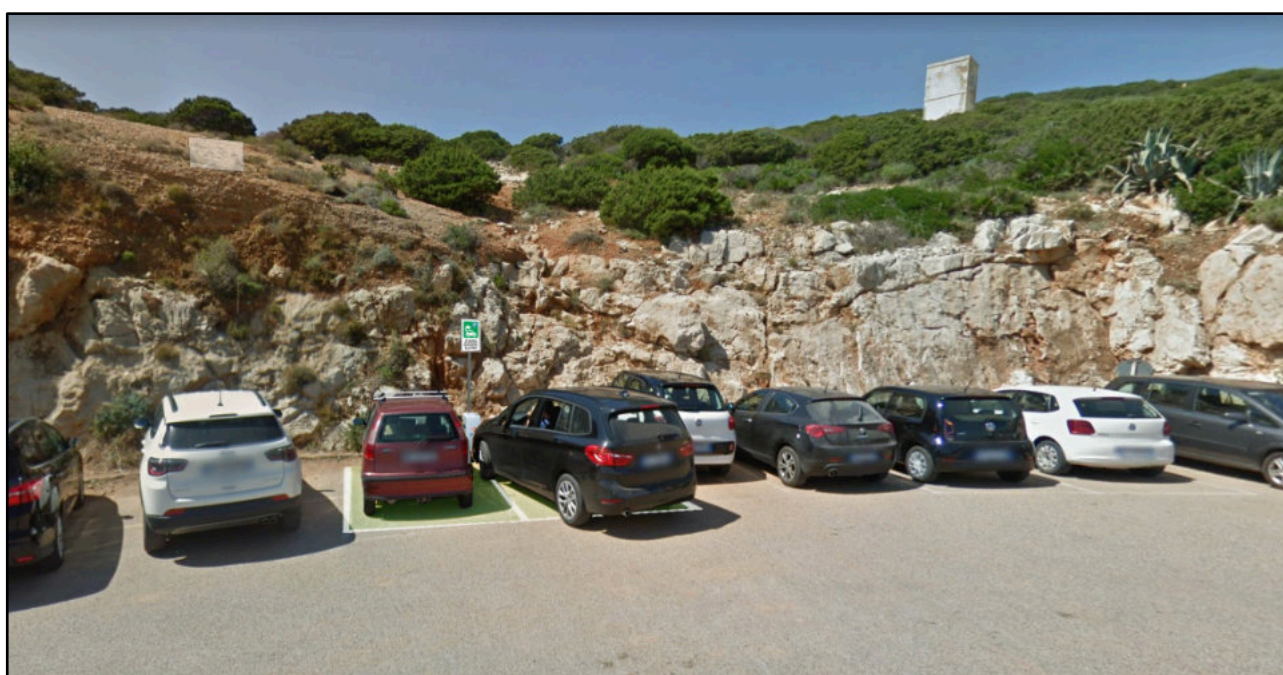

Via Vittorio Emanuele - Ex distributore ACI

Via Vittorio Emanuele, parcheggi lato ex distributore ACI - fino a un massimo di n. 9 stalli automobili.

Via Venezia - Mercato Civico La Pietraia

Via Venezia, parcheggi lato Mercato Civico La Pietraia - fino a un massimo di n. 2 stalli automobili.

Capo Caccia - Escala del Cabirol

Capo Caccia, parcheggio di accesso alla Escala del Cabirol - fino a un massimo di n. 2 stalli automobili.

Loc. Tramariglio

Loc. Tramariglio, parcheggio fronte Casa Gioiosa - fino a un massimo di n. 2 stalli automobili.

Loc. Guardia Grande

Loc. Guardia Grande - fino a un massimo di n. 2 stalli automobili.

Loc. Sa Segada

Loc. Sa Segada - fino a un massimo di n. 2 stalli automobili.

Porto Conte - Hotel El Faro

Loc. Porto Conte, parcheggio fronte Hotel El Faro - fino a un massimo di n. 2 stalli automobili.