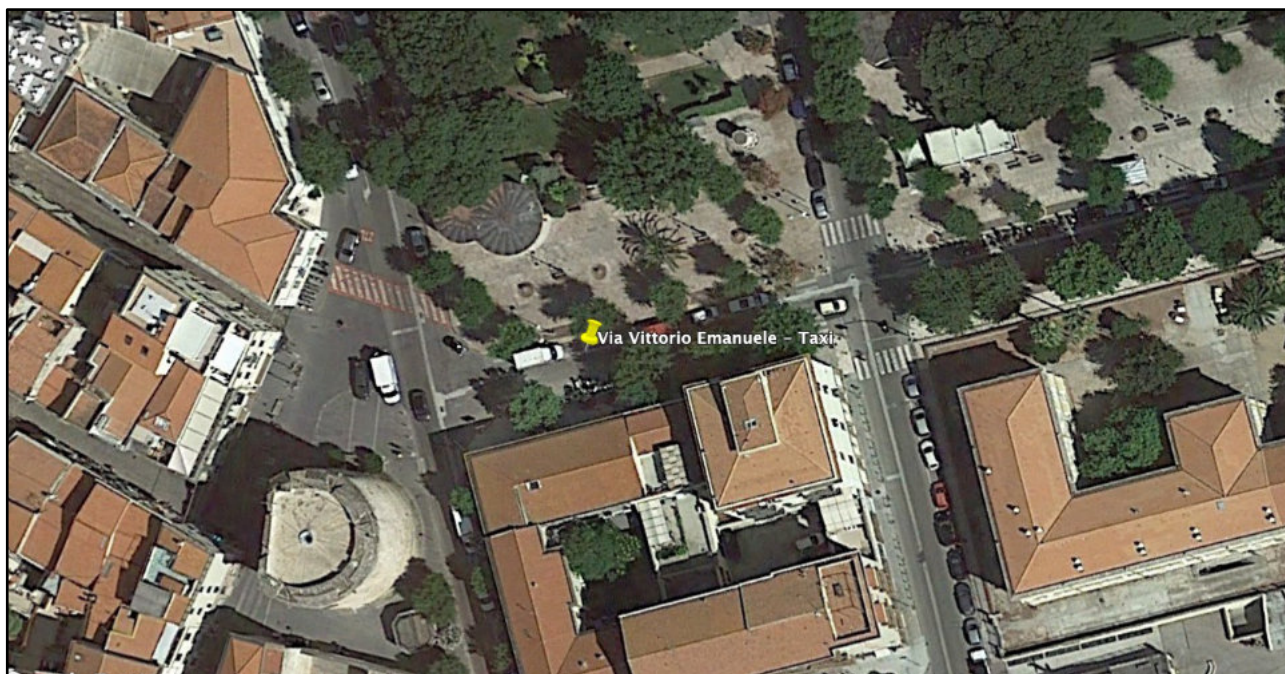

Città di Alghero

Provincia di Sassari

***Posizionamento di colonnine di ricarica
per mezzi elettrici nel territorio urbano
del Comune.***

Indice

Via XX Settembre	4
Piazza Sulis	5
Via S. Anna	6
Via Lido	7
Via Vittorio Emanuele	8
Via A. De Gasperi	9
Piazza della Mercede - Via Mons. Ciuchini	10
Piazzale della Pace	11
Banchina Dogana	12
Piazza S. Agostino	13
Carmine - Via Vittorio Giglio	14
Caragol - Via Aligi Sassu	15
Ospedale Civile	16
Ospedale Marino	17
Stazione dei treni - Via Fermi	18
Maria Pia - Campi da tennis	19
Taulera - Via Joan Mirò	20
Balaguer	21
La Scaletta - Via Giorgio Asproni	22
Bombarde	23
Lazzaretto	24
Mugoni	25
Fertilia - Via Pola / Via Spalato	26
Maristella - Via dei Platani	27
Santa Maria la Palma - Piazza Olbia	28
Aeroporto Riviera del Corallo - Reg. Nuraghe Biancu - Area Parcheggio pubblici	29
Aeroporto Riviera del Corallo - Area Taxi	30
Area Artigianale Ungias-Galantè - Via degli Artigiani	31
Area Commerciale Galboneddu - Via delle Fornai	32
Area Industriale San Marco - Via dell'economia	33
Via Vittorio Emanuele - ACI	34
Via Venezia - Mercato Civico La Pietraia	35
Capo Caccia - Escala del Cabirol	36
Loc. Tramariglio	37
Loc. Guardia Grande	38
Loc. Sa Segada	39
Loc. Porto Conte - Hotel El Faro	40
Via A. De Gasperi - fronte giardini pubblici	41
Pineta di Maria Pia	42
Porticciolo	43

Via S. Anna

Via S. Anna, fronte Municipio - fino a un massimo di n. 6 stalli automobili e n. 6 stalli motocicli.

Via Lido

Via Lido, fianco Edicola - fino a un massimo di n. 2 stalli automobili e n. 2 stalli motocicli.

Via Vittorio Emanuele II

Via Vittorio Emanuele II, fronte Torre di Porta Terra - fino a un massimo di n. 2 stalli automobili.

Via A. De Gasperi

Via Alcide de Gasperi, fronte Parco Mons. Hemmerle - fino a un massimo di n. 6 stalli automobili e n. 6 stalli motocicli.