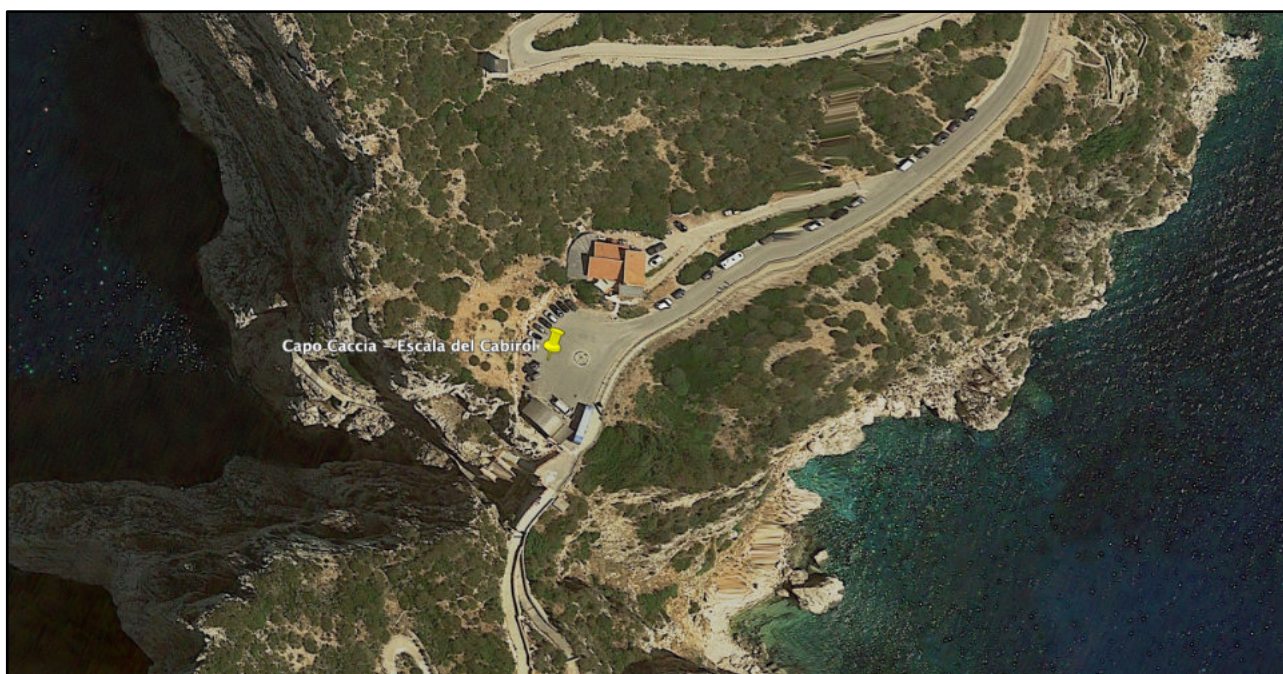

Via Vittorio Emanuele - Ex distributore ACI

Via Vittorio Emanuele, parcheggi lato ex distributore ACI - fino a un massimo di n. 9 stalli automobili.

Via Venezia - Mercato Civico La Pietraia

Via Venezia, parcheggi lato Mercato Civico La Pietraia - fino a un massimo di n. 2 stalli automobili.

Capo Caccia - Escala del Cabirol

Capo Caccia, parcheggio di accesso alla Escala del Cabirol - fino a un massimo di n. 2 stalli automobili.

Loc. Tramariglio

Loc. Tramariglio, parcheggio fronte Casa Gioiosa - fino a un massimo di n. 2 stalli automobili.

Loc. Guardia Grande

Loc. Guardia Grande - fino a un massimo di n. 2 stalli automobili.

Loc. Sa Segada

Loc. Sa Segada - fino a un massimo di n. 2 stalli automobili.

Porto Conte - Hotel El Faro

Loc. Porto Conte, parcheggio fronte Hotel El Faro - fino a un massimo di n. 2 stalli automobili.