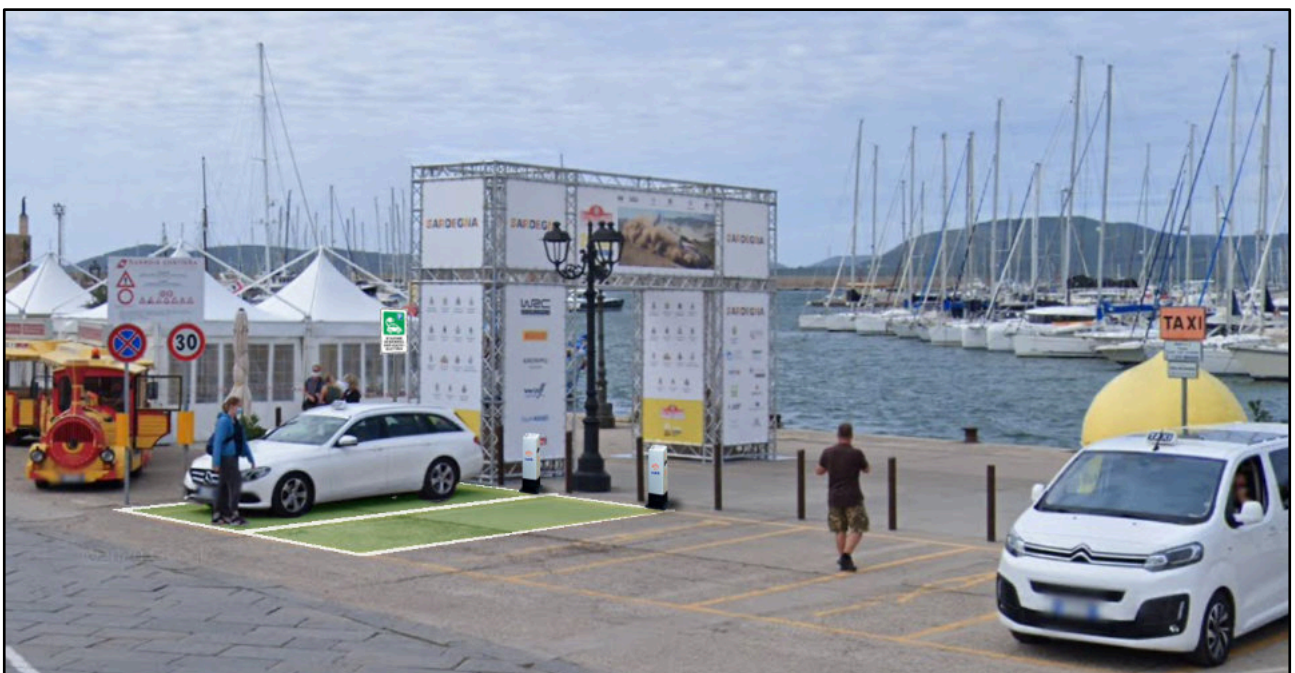

Via Vittorio Emanuele II

Via Vittorio Emanuele II, fronte Torre di Porta Terra - fino a un massimo di n. 2 stalli automobili.

Via A. De Gasperi

Via Alcide de Gasperi, fronte Parco Mons. Hemmerle - fino a un massimo di n. 6 stalli automobili e n. 6 stalli motocicli.

Piazzale della Pace

Parcheggi Piazzale della Pace - fino a un massimo di n. 6 stalli automobili e n. 6 stalli motocicli.

Piazza della Mercede - Via Mons. Ciuchini

Piazza della Mercede - Via Mons. Ciuchini - fino a un massimo di n. 2 stalli automobili.

Banchina Dogana

Banchina Dogana, fronte Bastione della Maddalena - fino a un massimo di n. 2 stalli automobili.

Piazza S. Agostino

Piazza S. Agostino, fronte chiesa S. Agostino - fino a un massimo di n. 2 stalli automobili.

Via Vittorio Emanuele - Ex distributore ACI

Via Vittorio Emanuele, parcheggi lato ex distributore ACI - fino a un massimo di n. 9 stalli automobili.

Via Venezia - Mercato Civico La Pietraia

Via Venezia, parcheggi lato Mercato Civico La Pietraia - fino a un massimo di n. 2 stalli automobili.