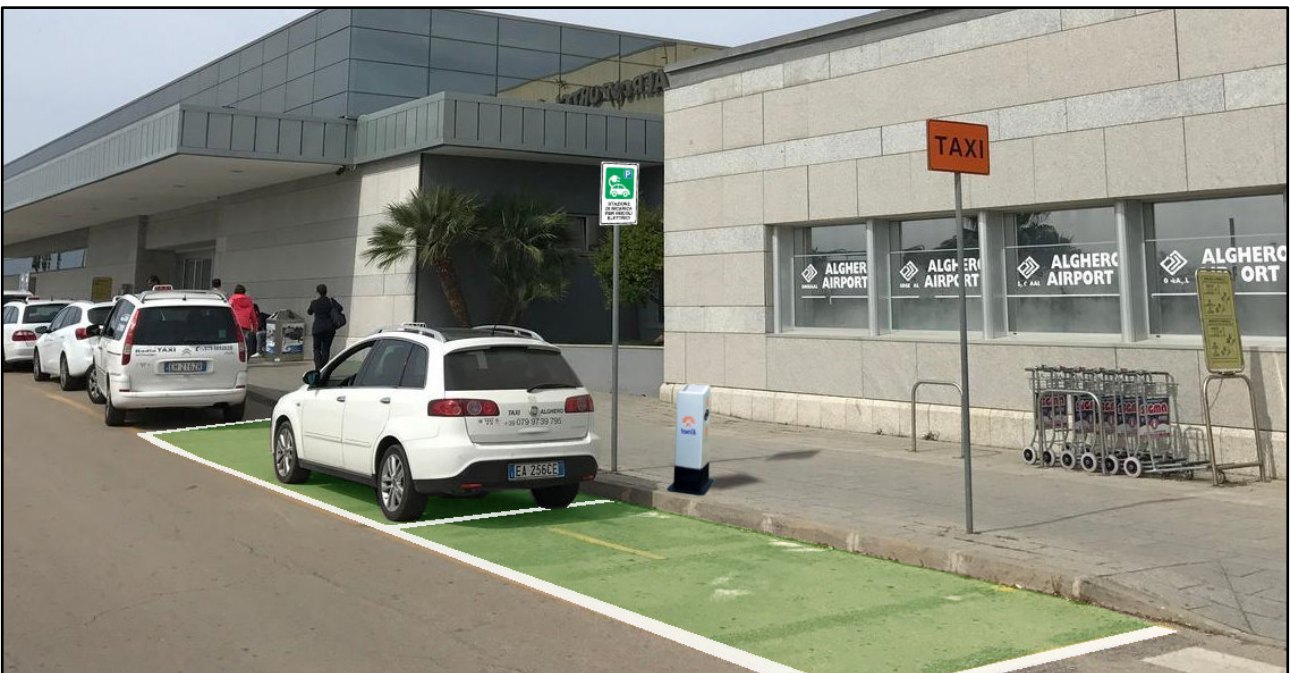

~~Aeroporto Riviera del Corallo - Area Taxi~~

~~Aeroporto Riviera del Corallo, fronte parcheggio area taxi - fino a un massimo di n. 6 stalli automobili.~~